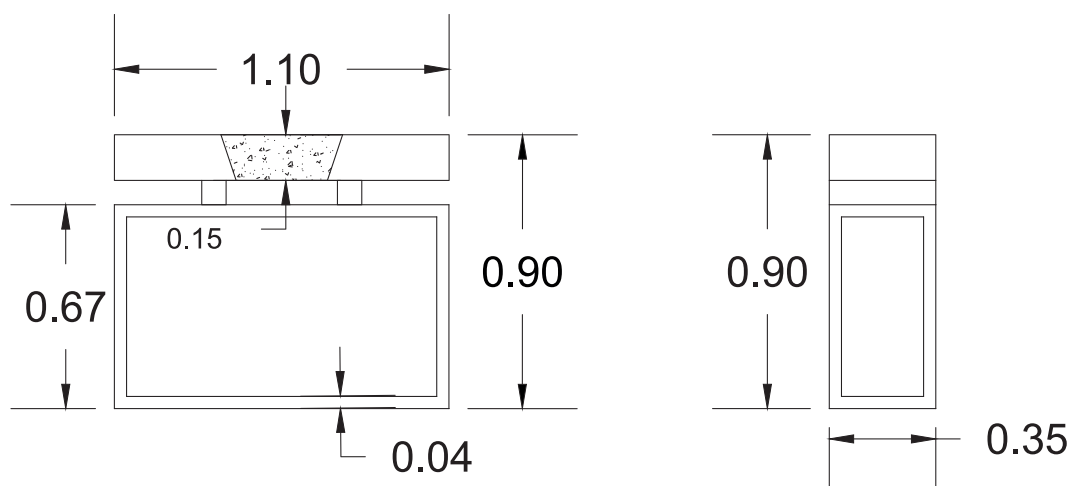

ANCHO / WIDTH ALTO / HEIGHT PROFUNDIDAD / DEPTH

• 110 cm

• 90 cm

• 35 cm

• 43.31"

• 35.43"

• 13.78"

MEDIDAS / DIMENSIONS

ANCHO / WIDTH ALTO / HEIGHT PROFUNDIDAD / DEPTH

- 110 cm
- 90 cm
- 35 cm
- 43.31"
- 35.43"
- 13.78"

MEDIDAS / DIMENSIONS

ANCHO / WIDTH ALTO / HEIGHT PROFUNDIDAD / DEPTH

• 110 cm

• 90 cm

• 35 cm

• 43.31"

• 35.43"

• 13.78"

MEDIDAS / DIMENSIONS

ANCHO / WIDTH

- 110 cm
- 43.31"

ALTO / HEIGHT

- 90 cm
- 35.43"

PROFUNDIDAD / DEPTH

- 35 cm
- 13.78"

MEDIDAS / DIMENSIONS

ANCHO / WIDTH

- 110 cm
- 43.31"

ALTO / HEIGHT

- 90 cm
- 35.43"

PROFUNDIDAD / DEPTH

- 35 cm
- 13.78"