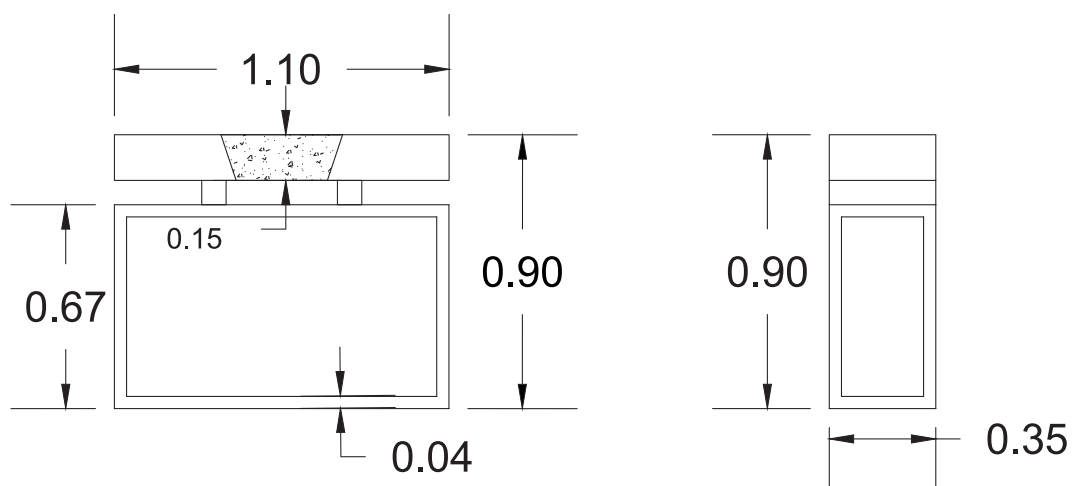

ANCHO / WIDTH ALTO / HEIGHT PROFUNDIDAD / DEPTH

• 110 cm

• 90 cm

• 35 cm

• 43.31"

• 35.43"

• 13.78"

MEDIDAS / DIMENSIONS

ANCHO / WIDTH ALTO / HEIGHT PROFUNDIDAD / DEPTH

- 110 cm
- 90 cm
- 35 cm
- 43.31"
- 35.43"
- 13.78"

MEDIDAS / DIMENSIONS

ANCHO / WIDTH ALTO / HEIGHT PROFUNDIDAD / DEPTH

• 110 cm

• 90 cm

• 35 cm

• 43.31"

• 35.43"

• 13.78"

MEDIDAS / DIMENSIONS

ANCHO / WIDTH

- 110 cm
- 43.31"

ALTO / HEIGHT

- 90 cm
- 35.43"

PROFUNDIDAD / DEPTH

- 35 cm
- 13.78"

MEDIDAS / DIMENSIONS

ANCHO / WIDTH

- 110 cm
- 43.31"

ALTO / HEIGHT

- 90 cm
- 35.43"

PROFUNDIDAD / DEPTH

- 35 cm
- 13.78"