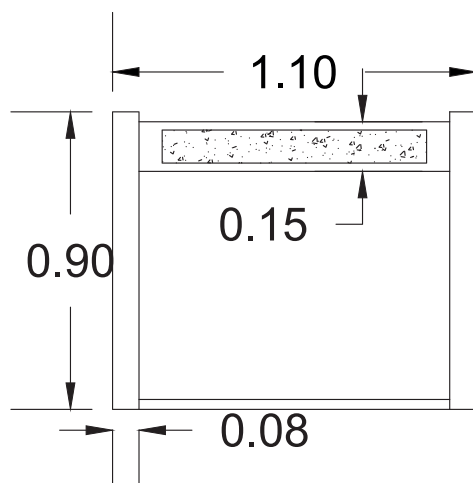

ANCHO / WIDTH ALTO / HEIGHT PROFUNDIDAD / DEPTH

• 110 cm

• 90 cm

• 35 cm

• 43.31"

• 35.43"

• 13.78"

MEDIDAS / DIMENSIONS

ANCHO / WIDTH ALTO / HEIGHT PROFUNDIDAD / DEPTH

- 110 cm
- 90 cm
- 35 cm
- 43.31"
- 35.43"
- 13.78"

MEDIDAS / DIMENSIONS

ANCHO / WIDTH ALTO / HEIGHT PROFUNDIDAD / DEPTH

• 110 cm

• 90 cm

• 35 cm

• 43.31"

• 35.43"

• 13.78"

MEDIDAS / DIMENSIONS

ANCHO / WIDTH

- 110 cm
- 43.31"

ALTO / HEIGHT

- 90 cm
- 35.43"

PROFUNDIDAD / DEPTH

- 35 cm
- 13.78"

MEDIDAS / DIMENSIONS

ANCHO / WIDTH

- 110 cm
- 43.31"

ALTO / HEIGHT

- 90 cm
- 35.43"

PROFUNDIDAD / DEPTH

- 35 cm
- 13.78"