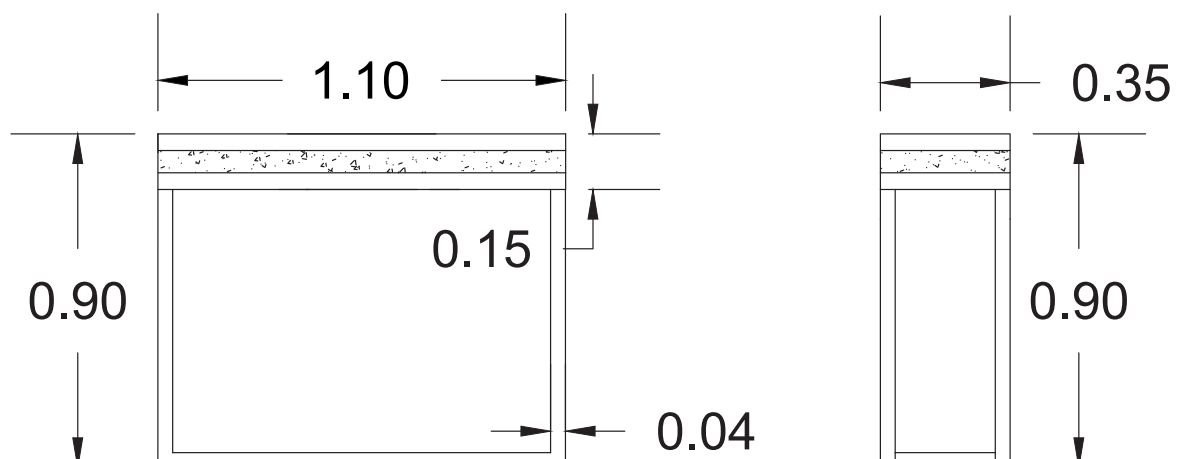

ANCHO / WIDTH ALTO / HEIGHT PROFUNDIDAD / DEPTH

• 110 cm

• 90 cm

• 35 cm

• 43.31"

• 35.43"

• 13.78"

MEDIDAS / DIMENSIONS

ANCHO / WIDTH ALTO / HEIGHT PROFUNDIDAD / DEPTH

- 110 cm
- 90 cm
- 35 cm
- 43.31"
- 35.43"
- 13.78"

MEDIDAS / DIMENSIONS

ANCHO / WIDTH ALTO / HEIGHT PROFUNDIDAD / DEPTH

• 110 cm

• 90 cm

• 35 cm

• 43.31"

• 35.43"

• 13.78"

MEDIDAS / DIMENSIONS

ANCHO / WIDTH

- 110 cm
- 43.31"

ALTO / HEIGHT

- 90 cm
- 35.43"

PROFUNDIDAD / DEPTH

- 35 cm
- 13.78"

MEDIDAS / DIMENSIONS

ANCHO / WIDTH

- 110 cm
- 43.31"

ALTO / HEIGHT

- 90 cm
- 35.43"

PROFUNDIDAD / DEPTH

- 35 cm
- 13.78"