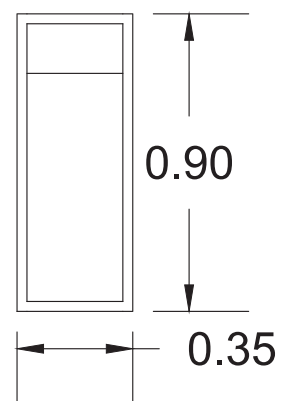

ANCHO / WIDTH ALTO / HEIGHT PROFUNDIDAD / DEPTH

• 110 cm

• 90 cm

• 35 cm

• 43.31"

• 35.43"

• 13.78"

MEDIDAS / DIMENSIONS

ANCHO / WIDTH ALTO / HEIGHT PROFUNDIDAD / DEPTH

- 110 cm
- 90 cm
- 35 cm
- 43.31"
- 35.43"
- 13.78"

MEDIDAS / DIMENSIONS

ANCHO / WIDTH ALTO / HEIGHT PROFUNDIDAD / DEPTH

• 110 cm

• 90 cm

• 35 cm

• 43.31"

• 35.43"

• 13.78"

MEDIDAS / DIMENSIONS

ANCHO / WIDTH

- 110 cm
- 43.31"

ALTO / HEIGHT

- 90 cm
- 35.43"

PROFUNDIDAD / DEPTH

- 35 cm
- 13.78"

MEDIDAS / DIMENSIONS

ANCHO / WIDTH

- 110 cm
- 43.31"

ALTO / HEIGHT

- 90 cm
- 35.43"

PROFUNDIDAD / DEPTH

- 35 cm
- 13.78"