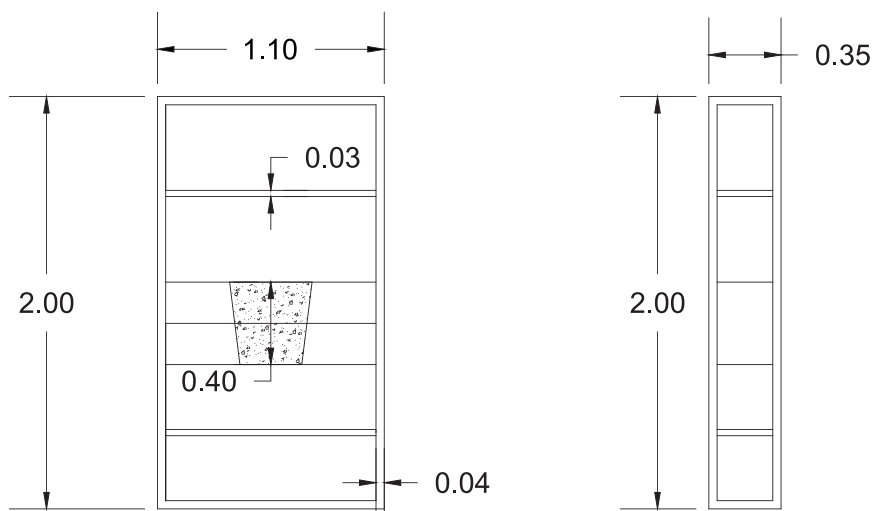

SEPARADOR DE AMBIENTE

ROOM DIVIDER

Maykana[®]
EXOTIC

MEDIDAS / DIMENSIONS

ANCHO / WIDTH

- 110 cm
- 43.31"

ALTO / HEIGHT

- 200 cm
- 78.74"

PROFUNDIDAD / DEPTH

- 35 cm
- 13.78"

SEPARADOR DE AMBIENTE

ROOM DIVIDER

Maykana[®]
EXOTIC

MEDIDAS / DIMENSIONS

ANCHO / WIDTH

- 110 cm
- 43.31"

ALTO / HEIGHT

- 200 cm
- 78.74"

PROFUNDIDAD / DEPTH

- 35 cm
- 13.78"

SEPARADOR DE AMBIENTE

ROOM DIVIDER

MEDIDAS / DIMENSIONS

ANCHO / WIDTH	ALTO / HEIGHT	PROFUNDIDAD / DEPTH
• 110 cm	• 200 cm	• 35 cm
• 43.31"	• 78.74"	• 13.78"