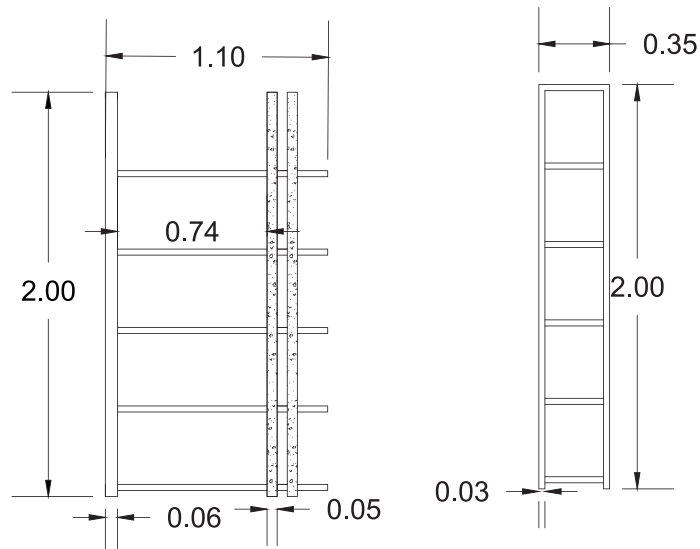

PROFUNDIDAD / DEPTH

- 35 cm
- 13.78"

SEPARADOR DE AMBIENTE

ROOM DIVIDER

Maykana[®]
EXOTIC

MEDIDAS / DIMENSIONS

ANCHO / WIDTH

- 110 cm
- 43.31"

ALTO / HEIGHT

- 200 cm
- 78.74"

PROFUNDIDAD / DEPTH

- 35 cm
- 13.78"

SEPARADOR DE AMBIENTE

ROOM DIVIDER

MEDIDAS / DIMENSIONS

ANCHO / WIDTH	ALTO / HEIGHT	PROFUNDIDAD / DEPTH
• 110 cm	• 200 cm	• 35 cm
• 43.31"	• 78.74"	• 13.78"

SEPARADOR DE AMBIENTE

ROOM DIVIDER

Maykana[®]
EXOTIC

MEDIDAS / DIMENSIONS

ANCHO / WIDTH

- 110 cm
- 43.31"

ALTO / HEIGHT

- 200 cm
- 78.74"

PROFUNDIDAD / DEPTH

- 35 cm
- 13.78"