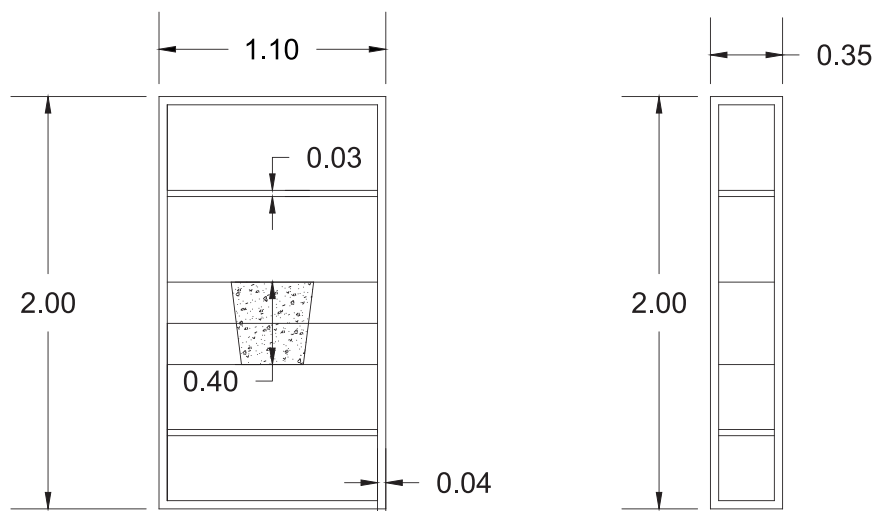

SEPARADOR DE AMBIENTE

ROOM DIVIDER

Maykana[®]
EXOTIC

MEDIDAS / DIMENSIONS

ANCHO / WIDTH

- 110 cm
- 43.31"

ALTO / HEIGHT

- 200 cm
- 78.74"

PROFUNDIDAD / DEPTH

- 35 cm
- 13.78"

SEPARADOR DE AMBIENTE

ROOM DIVIDER

Maykana[®]
EXOTIC

MEDIDAS / DIMENSIONS

ANCHO / WIDTH

- 110 cm
- 43.31"

ALTO / HEIGHT

- 200 cm
- 78.74"

PROFUNDIDAD / DEPTH

- 35 cm
- 13.78"

SEPARADOR DE AMBIENTE

ROOM DIVIDER

MEDIDAS / DIMENSIONS

ANCHO / WIDTH	ALTO / HEIGHT	PROFUNDIDAD / DEPTH
• 110 cm	• 200 cm	• 35 cm
• 43.31"	• 78.74"	• 13.78"