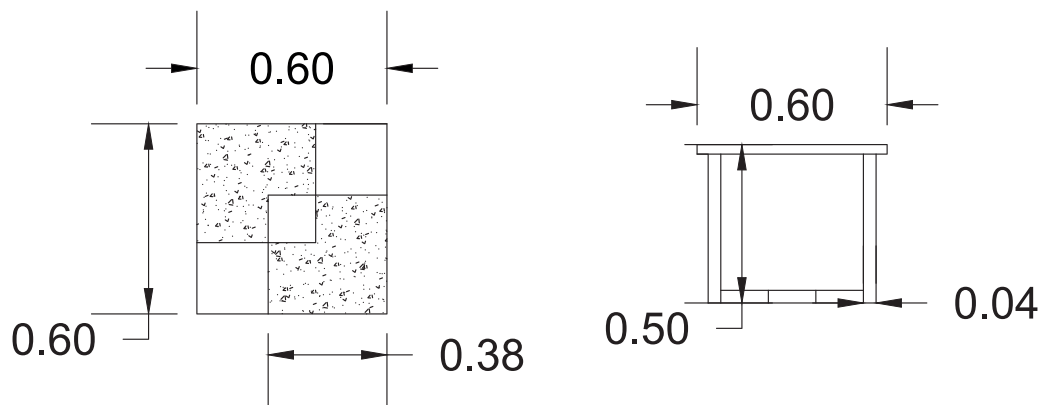

MEDIDAS / DIMENSIONS

ANCHO / WIDTH

- 60 cm
- 23.62"

ALTO / HEIGHT

- 50 cm
- 19.69"

PROFUNDIDAD / DEPTH

- 60 cm
- 23.62"