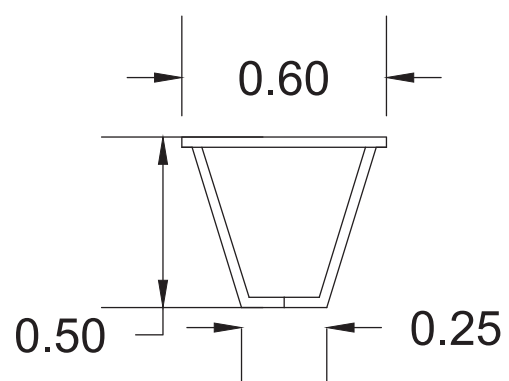

MESAS ESQUINERAS CORNER TABLE

Maykana.
EXOTIC

MEDIDAS / DIMENSIONS

ANCHO / WIDTH

- 60 cm
- 23.62"

ALTO / HEIGHT

- 50 cm
- 19.69"

PROFUNDIDAD / DEPTH

- 60 cm
- 23.62"