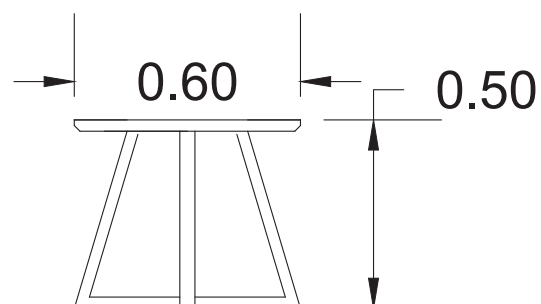

MESAS ESQUINERAS CORNER TABLE

Maykana
EXOTIC

MEDIDAS / DIMENSIONS

ANCHO / WIDTH

- 60 cm
- 23.62"

ALTO / HEIGHT

- 50 cm
- 19.69"

PROFUNDIDAD / DEPTH

- 60 cm
- 23.62"