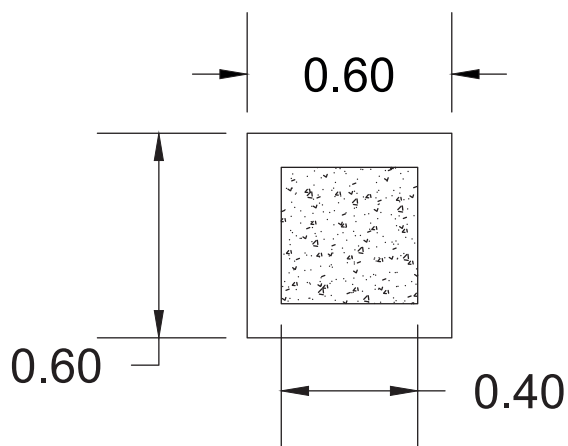

MESAS ESQUINERAS CORNER TABLE

Maykana.
EXOTIC

MEDIDAS / DIMENSIONS

ANCHO / WIDTH

- 60 cm
- 23.62"

ALTO / HEIGHT

- 50 cm
- 19.69"

PROFUNDIDAD / DEPTH

- 60 cm
- 23.62"