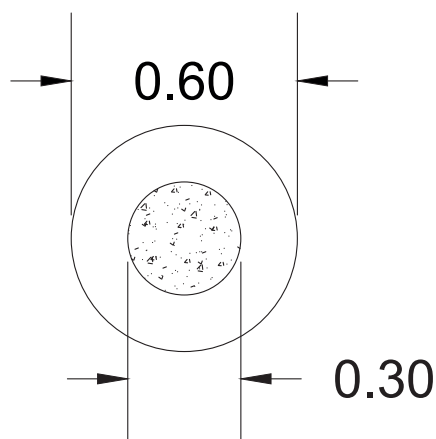

MESAS ESQUINERAS CORNER TABLE

Maykana
EXOTIC

MEDIDAS / DIMENSIONS

ANCHO / WIDTH

- 60 cm
- 23.62"

ALTO / HEIGHT

- 50 cm
- 19.69"

PROFUNDIDAD / DEPTH

- 60 cm
- 23.62"