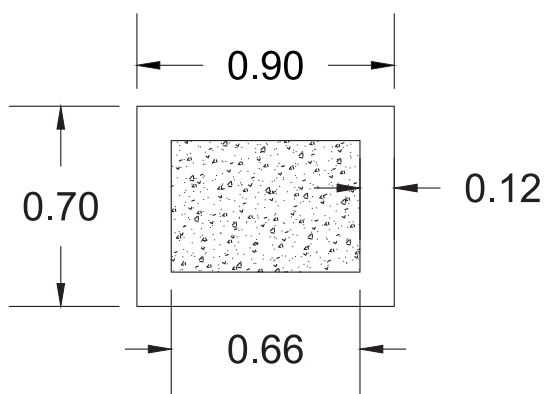

## MEDIDAS / DIMENSIONS

ANCHO / WIDTH

• 80 cm

• 31.5"

ALTO / HEIGHT

• 40 cm

• 15.75"

PROFUNDIDAD / DEPTH

## MEDIDAS / DIMENSIONS

ANCHO / WIDTH

- 80 cm
- 31.5"

ALTO / HEIGHT

- 40 cm
- 15.75"

PROFUNDIDAD / DEPTH

- 80 cm
- 31.5"

## MEDIDAS / DIMENSIONS

ANCHO / WIDTH

- 90 cm
- 35.43"

ALTO / HEIGHT

- 40 cm
- 15.75"

PROFUNDIDAD / DEPTH

- 70 cm
- 27.55"

### MEDIDAS / DIMENSIONS

ANCHO / WIDTH	ALTO / HEIGHT	PROFUNDIDAD / DEPTH
• 45 cm	• 35 cm	• 45 cm
• 17.72"	• 13.78"	17.72"