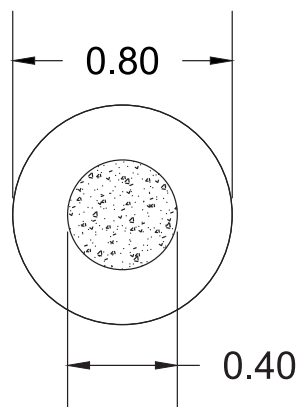

MESAS DE CENTRO

COFFEE TABLE

Maykana®
EXOTIC

MEDIDAS / DIMENSIONS

ANCHO / WIDTH

• 80 cm

• 31.5"

ALTO / HEIGHT

• 40 cm

• 15.75"

PROFUNDIDAD / DEPTH

• 80 cm

• 31.5"