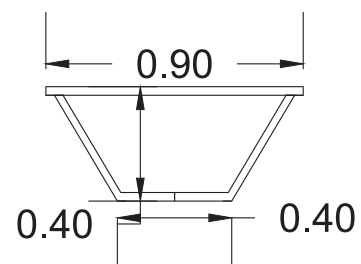

## MEDIDAS / DIMENSIONS

ANCHO / WIDTH

• 80 cm

• 31.5"

ALTO / HEIGHT

• 40 cm

• 15.75"

PROFUNDIDAD / DEPTH

## MEDIDAS / DIMENSIONS

ANCHO / WIDTH

- 80 cm
- 31.5"

ALTO / HEIGHT

- 40 cm
- 15.75"

PROFUNDIDAD / DEPTH

- 80 cm
- 31.5"

## MEDIDAS / DIMENSIONS

ANCHO / WIDTH

- 90 cm
- 35.43"

ALTO / HEIGHT

- 40 cm
- 15.75"

PROFUNDIDAD / DEPTH

- 70 cm
- 27.55"

### MEDIDAS / DIMENSIONS

ANCHO / WIDTH	ALTO / HEIGHT	PROFUNDIDAD / DEPTH
• 45 cm	• 35 cm	• 45 cm
• 17.72"	• 13.78"	17.72"