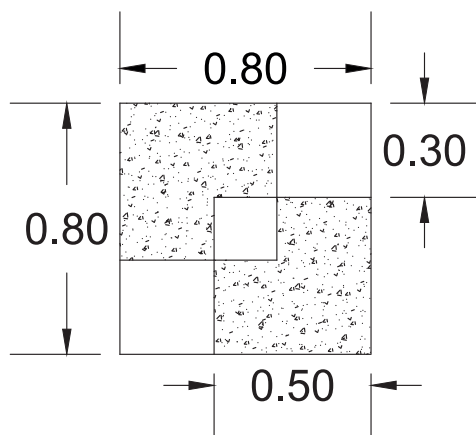

## MEDIDAS / DIMENSIONS

ANCHO / WIDTH

• 80 cm

• 31.5"

ALTO / HEIGHT

• 40 cm

• 15.75"

PROFUNDIDAD / DEPTH

## MEDIDAS / DIMENSIONS

ANCHO / WIDTH

- 80 cm
- 31.5"

ALTO / HEIGHT

- 40 cm
- 15.75"

PROFUNDIDAD / DEPTH

- 80 cm
- 31.5"

### MEDIDAS / DIMENSIONS

ANCHO / WIDTH	ALTO / HEIGHT	PROFUNDIDAD / DEPTH
• 45 cm	• 35 cm	• 45 cm
• 17.72"	• 13.78"	17.72"

### MEDIDAS / DIMENSIONS

ANCHO / WIDTH	ALTO / HEIGHT	PROFUNDIDAD / DEPTH
• 45 cm	• 35 cm	• 45 cm
• 17.72"	• 13.78"	• 17.72"