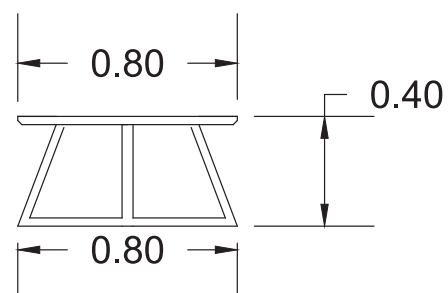

MESAS DE CENTRO

COFFEE TABLE

Maykana®
EXOTIC

MEDIDAS / DIMENSIONS

ANCHO / WIDTH

• 80 cm

• 31.5"

ALTO / HEIGHT

• 40 cm

• 15.75"

PROFUNDIDAD / DEPTH

• 80 cm

• 31.5"