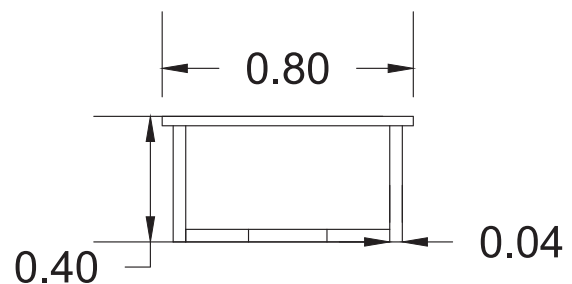

## MEDIDAS / DIMENSIONS

ANCHO / WIDTH

• 80 cm

• 31.5"

ALTO / HEIGHT

• 40 cm

• 15.75"

PROFUNDIDAD / DEPTH

## MEDIDAS / DIMENSIONS

ANCHO / WIDTH

- 80 cm
- 31.5"

ALTO / HEIGHT

- 40 cm
- 15.75"

PROFUNDIDAD / DEPTH

- 80 cm
- 31.5"

### MEDIDAS / DIMENSIONS

ANCHO / WIDTH	ALTO / HEIGHT	PROFUNDIDAD / DEPTH
• 45 cm	• 35 cm	• 45 cm
• 17.72"	• 13.78"	17.72"

### MEDIDAS / DIMENSIONS

ANCHO / WIDTH	ALTO / HEIGHT	PROFUNDIDAD / DEPTH
• 45 cm	• 35 cm	• 45 cm
• 17.72"	• 13.78"	• 17.72"